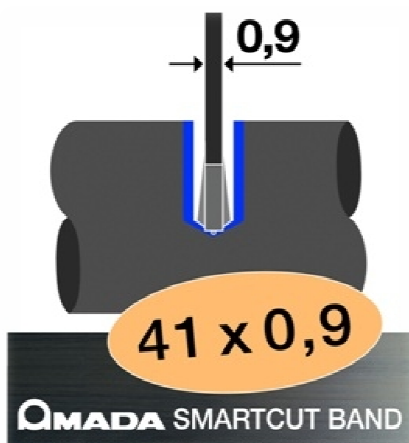

SEGATRICE A TAGLIO PULSATO

AMADA PCSAW330

CAPACITÀ DI TAGLIO MAX \varnothing 330 mm

LAMA "SMARTCUT" 41 x 0,9 mm → RISPARMIO SFRIDO 25%
TAGLIO PULSATO → ELEVATISSIME VELOCITÀ DI TAGLIO
→ DURATA LAMA SUPERIORE

Esempi di taglio

Acciaio C40 \varnothing 200 mm → 4 minuti
 \varnothing 100 mm → 1 minuto

Acciaio AISI304 \varnothing 200 mm → 8 minuti
 \varnothing 100 mm → 2 minuti